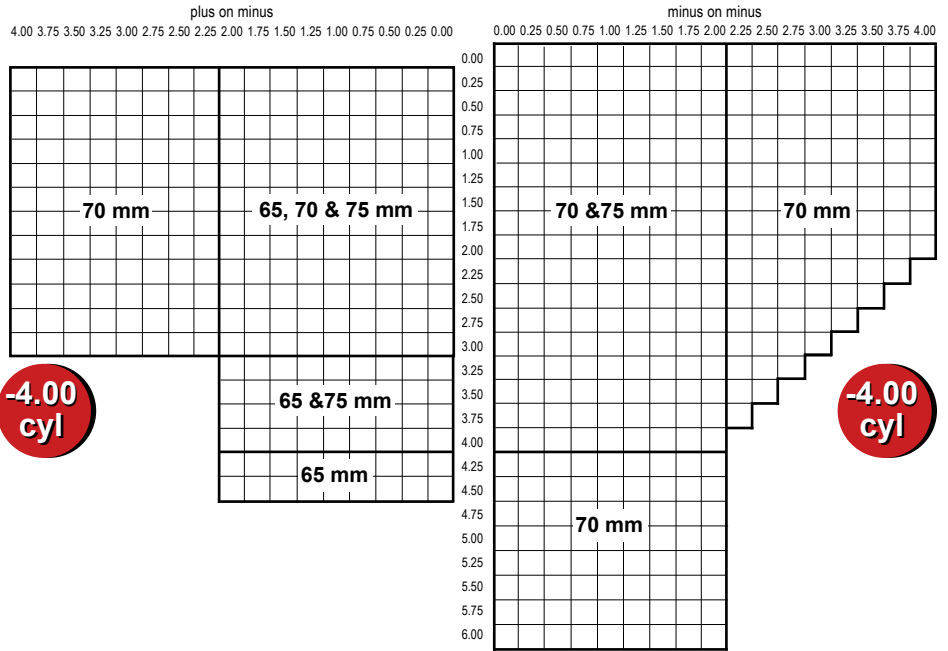

**-3.00  
cyl**

**Centoptic 1.50 Super AR (HMC Plus)**

- 65 & 70 mm Super Hydrophobic AR  
1.8 min. CT

**Centoptic 1.50 HMC**

- 60, 65 & 70 mm Hard Multi Coat AR  
1.8 min. CT

**CHOICE 1.50 HC**

- 65, 70 & 75 mm
- Super-Tough
- Hard Coat Front
- Tintable SRC Back
- Flat Base Curves
- 1.8 min. CT